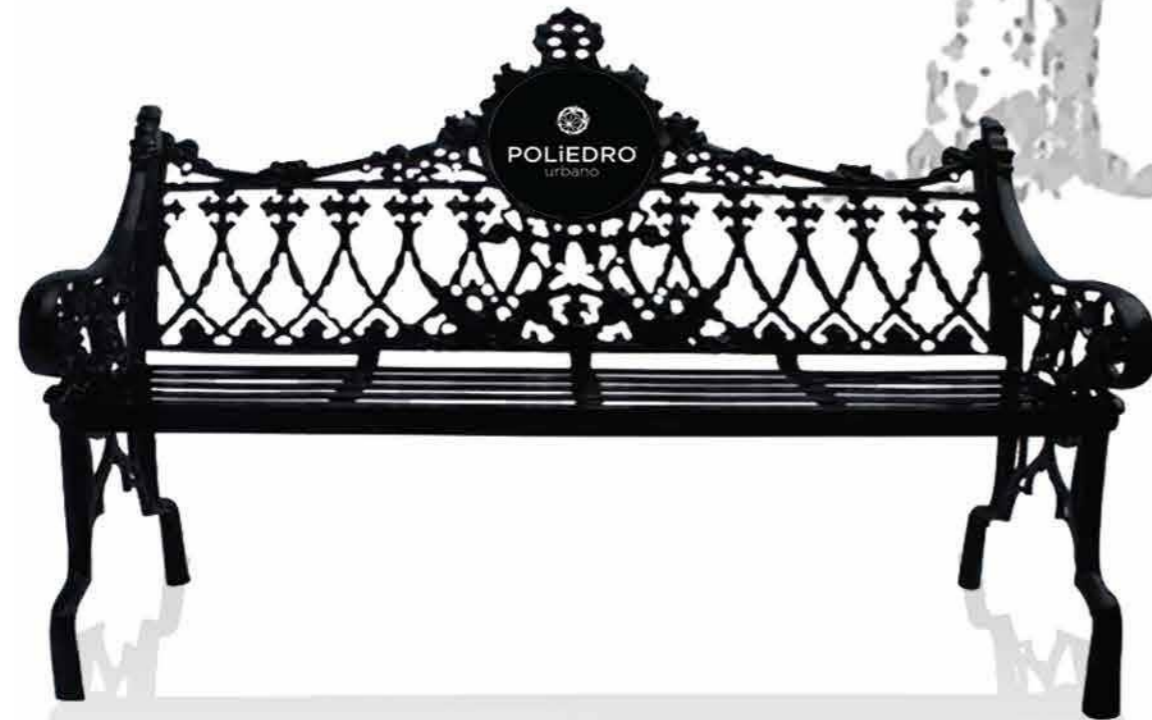

LÍNEA DE PRODUCTOS LUXER LINE

LUXER LINE DE MEXICO, SAPI DE CV
Tlalnepantla De Baz, Edo De México
Tel: (55) 59 29 06 44
contacto@luxerline.com.mx
www.luxerline.com.mx

**LÍNEA
COLONIAL**

LÍNEA COLONIAL

LUXER LINE
Iluminamos tus ideas

LÍNEA COLONIAL

LUXER LINE
Iluminamos tus ideas

LUXER LINE
Iluminamos tus ideas

**LÍNEA
RÚSTICA
CONTEMPORÁNEA**

LÍNEA
RÚSTICA
CONTEMPORÁNEA

LÍNEA
RÚSTICA
CONTEMPORÁNEA

LÍNEA
RÚSTICA
CONTEMPORÁNEA

LÍNEA
MODERNA

LÍNEA
MODERNA

LÍNEA
MODERNA